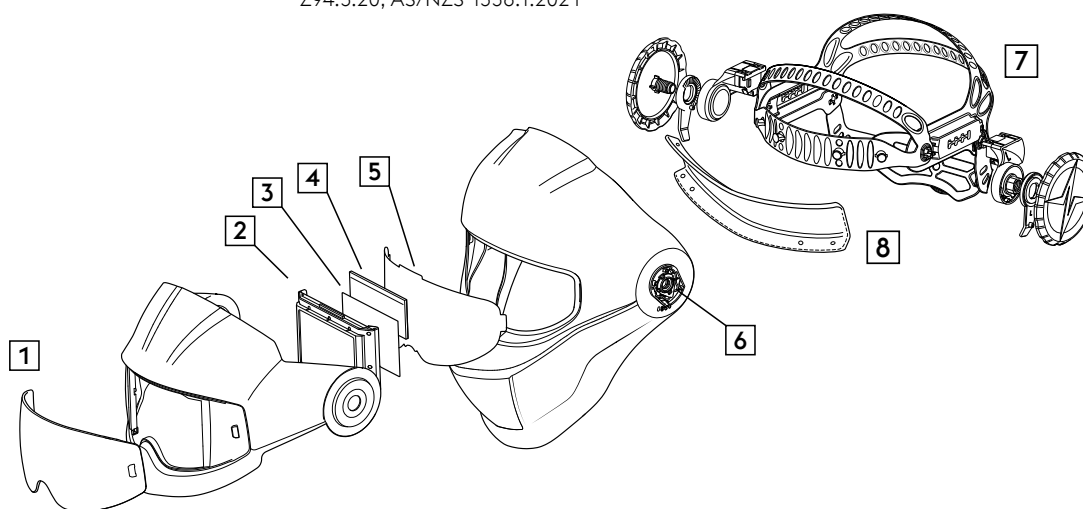

EVOLUTION VISION PANTALLA

Estado abierto + Niveles de oscurecimiento	3 / 4-8 / 9-14
Auto-shade (solo Evolution Vision^{65FM})	Sí (+/- 2 ajuste del nivel)
Pantalla - Clase óptica	Ultra-high-definition ADF - 1/1/1/1
Color	Tecnología true color
Área de visión (ADF)	96 x 65 mm
Área de visión (visor para esmerilado)	180 x 90 mm
Temperatura de servicio	-5 °C a +55 °C
Tipo de batería	CR2450
ADF on/off	ON - pulsar botón OFF - auto off después 30 min o pulsar botón
Certificación	CE; UKCA; ANSI / ISEA Z87.1-2020; CSA Z94.3:20; AS/NZS 1338.1:2021

PIEZAS DE RECAMBIO:

N°	N° Art.	Descripción
1	87132	Cristal de protección frontal (5 piezas)
2	87137	ADF Evolution Vision^{65F}
2	87135	ADF Evolution Vision^{65FM} (auto-shade)
3	87131	Cristal de protección interior (2 piezas)
5	87133	Visor para esmerilado (2 piezas)
7	87134	Envolvente de cabeza - Evolution Vision
8	87136	Banda de transpiración - Evolution Vision

N°	N° Art.	Descripción
4	32444	Dioptría 1.0
4	32445	Dioptría 1.5
4	32452	Dioptría 2.0
4	32456	Dioptría 2.5
6	87138	Juego de resortes - Evolution Vision
*	32517	Batería ADF CR2450
*	87139	Funda Böhler (negra)

ÁMBITO DE ENTREGA:

		N° Art.	CMP*
Evolution Vision^{65F}	» Casco ensamblado	87127	1 UDS
Evolution Vision^{65FM}	» 1 batería de repuesto CR2450	87130	1 UDS
	» 5 cristal frontal de repuesto		
	» 1 funda Böhler para el casco		
	» Todo en una caja de marca Böhler		

*CMP = Cantidad mínima de pedido